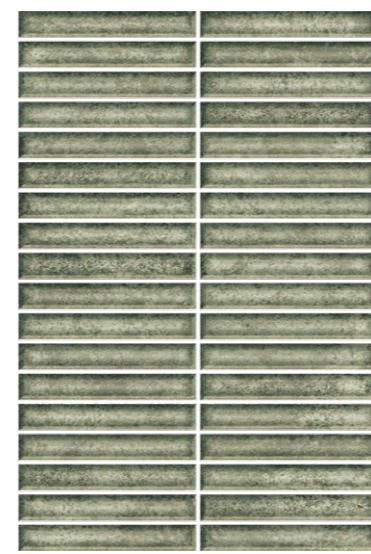

MONPELLI OLIVE
MOZAIKA NACINANA
MURANO
połysk
format: 19,8x29,8cm
grubość: 1,0 cm