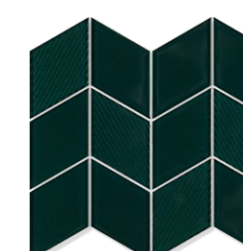

**NIGHTWISH BIANCO B**  
struktura mat  
format: 25x75 cm  
grubość: 0,9 cm

**UNIWERSALNA MOZAIKA  
SZKLANA SKY ROMB**  
połysk  
format: 20,5x23,8 cm  
grubość: 0,6 cm

**UNIWERSALNA MOZAIKA  
SZKLANA VERDE GARDEN**  
połysk  
format: 20,5x23,8 cm  
grubość: 0,6 cm