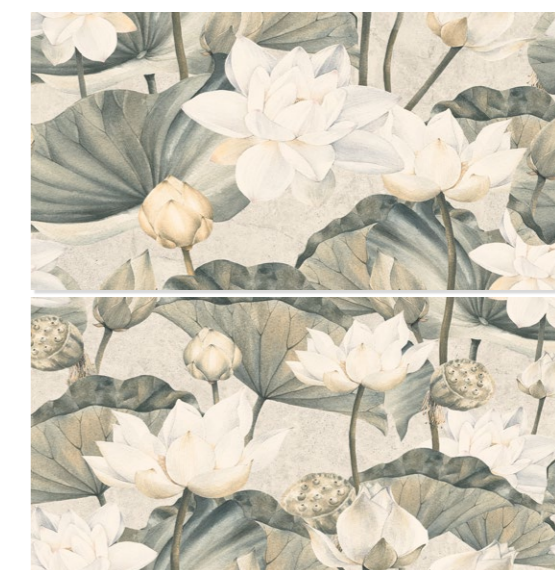

# DREAM

struktura mat, połysk / format: 29,8x29,8; 30x60 cm

**DREAM WHITE**  
struktura mat  
format: 30x60 cm  
grubość: 0,9 cm

**DREAM GREY**  
połysk  
format: 30x60 cm  
grubość: 0,9 cm

**UNIWERSALNY PANEL DREAM**  
połysk  
format: 30x60cmx2  
grubość: 0,9 cm