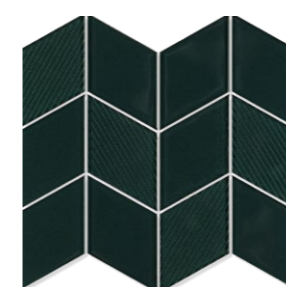

UNIWERSALNA MOZAIKA SZKLANA SKY ROMB
połysk
format: **20,5x23,8cm**
grubość: **0,6 cm**