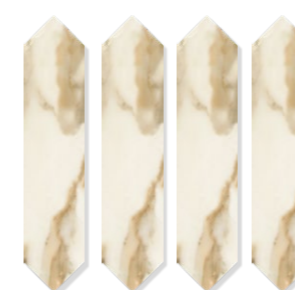

**WARM WIND GOLD**  
połysk  
format: 29,8x89,8 cm  
grubość: 0,9 cm

**WARM WIND GOLD**  
struktura połysk  
format: 29,8x89,8 cm  
grubość: 0,9 cm

**WARM WIND GOLD**  
DEKOR STRUKTURA  
połysk  
format: 29,8x89,8 cm  
grubość: 0,9 cm