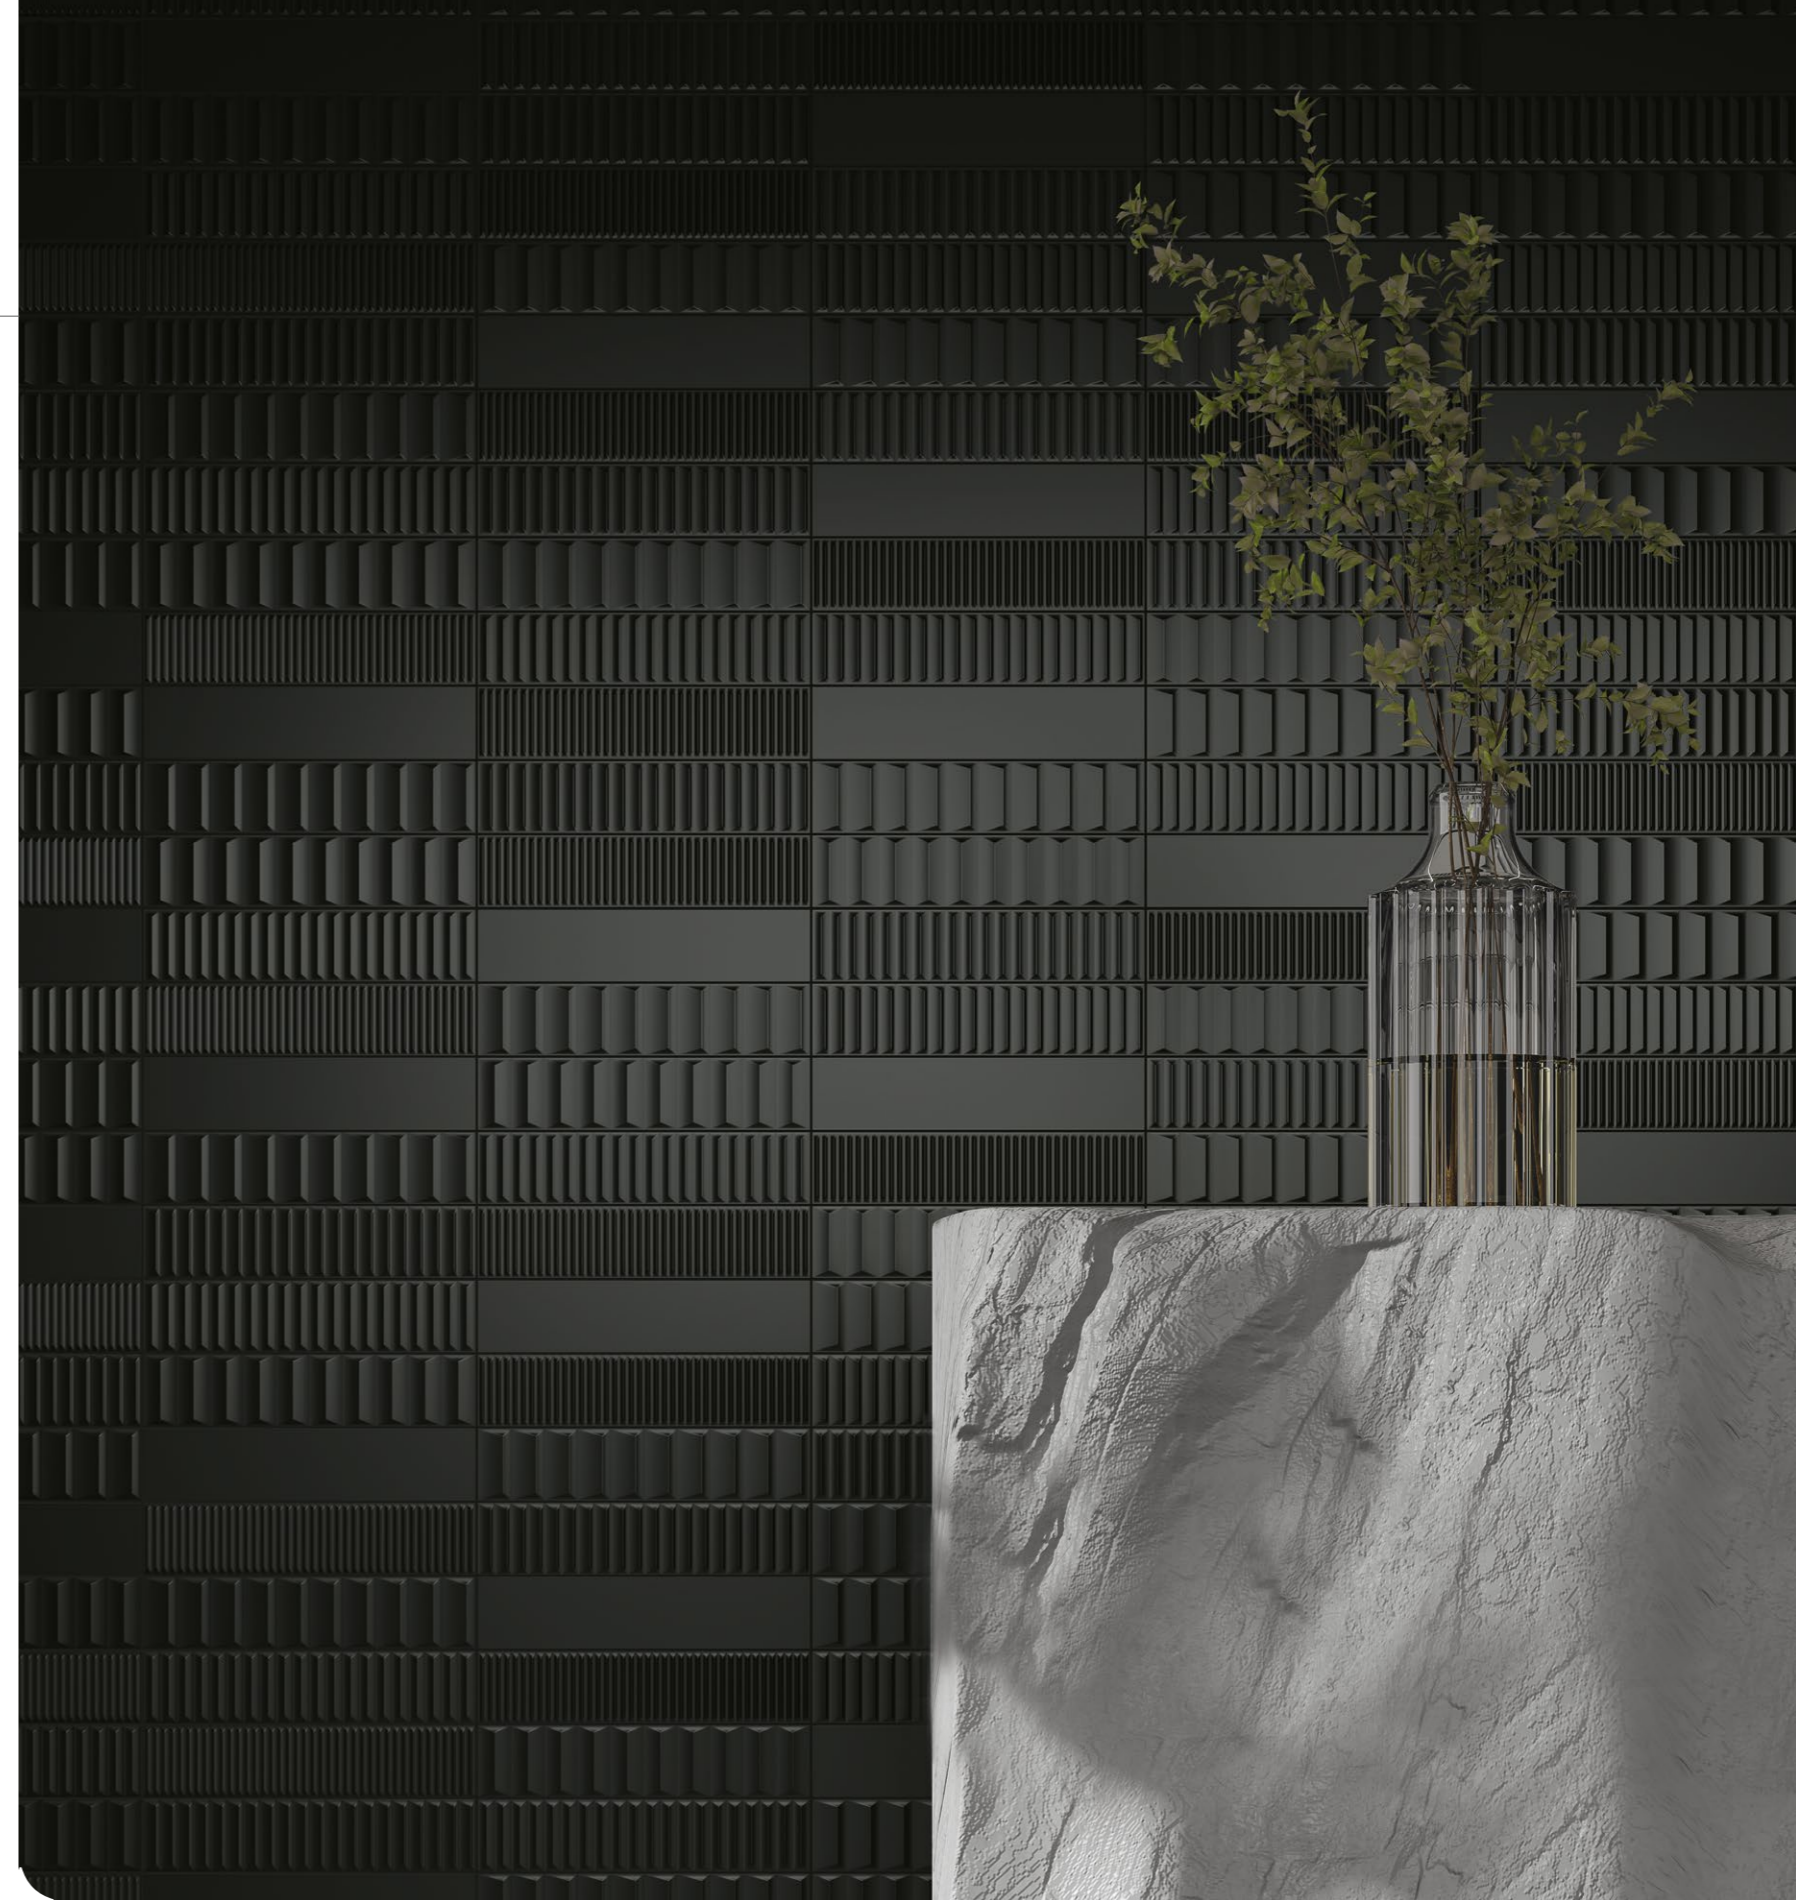

DUO TONNE

mat, struktura mat / format: 6,5x29,8 cm