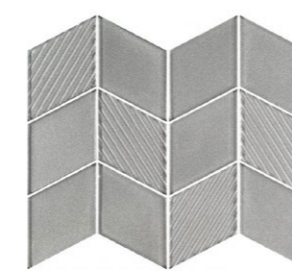

UNIWERSALNA MOZAIKA SZKLANA SILVER ROMB
połysk
format: **20,5x23,8cm**
grubość: **0,6 cm**