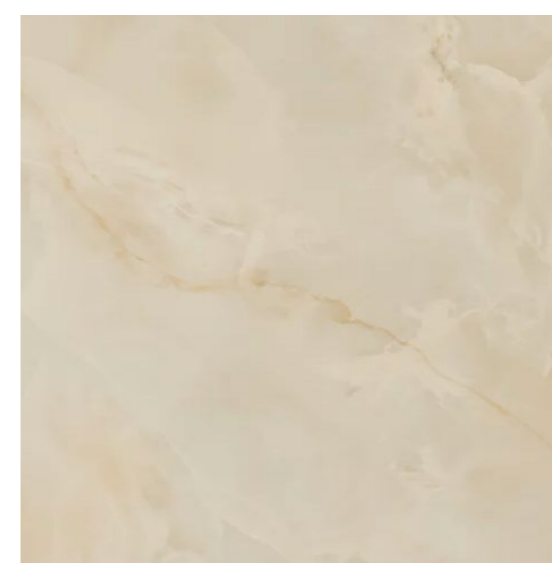

ILLUSION BEIGE
mat
format: 60x60 cm
grubość: 0,8 cm

cm	i_m	szt	m²	kg	m²	kg
60x60x0,9 Panel	szt	1	0,36	6,50	28,80	520,00
60x60x0,8	m²	4	1,44	25,92	46,08	629,44
30x60x0,9	m²	8	1,44	23,18	46,80	741,89
19,8x17,1x0,9	m²	26	0,66	8,58	49,50	643,50