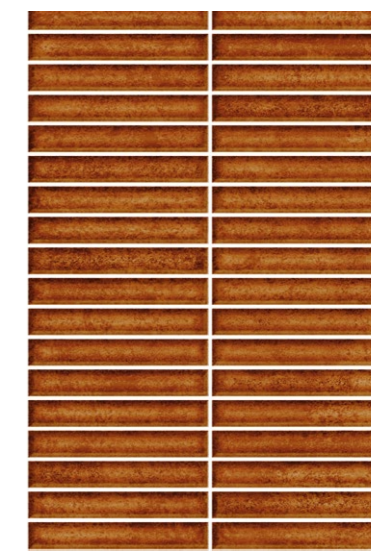

MONPELLI TERRA
MOZAIKA NACINANA
MURANO połysk
format: 19,8x29,8cm
grubość: 1,0 cm

MONPELLI

połysk, struktura połysk, / format: 6,5x29,8; 19,8x29,8 cm