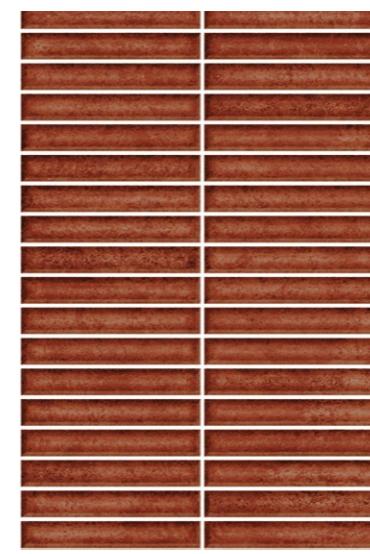

MONPELLI WINE
MOZAIKA NACINANA
MURANO połysk
format: 19,8x29,8cm
grubość: 1,0 cm