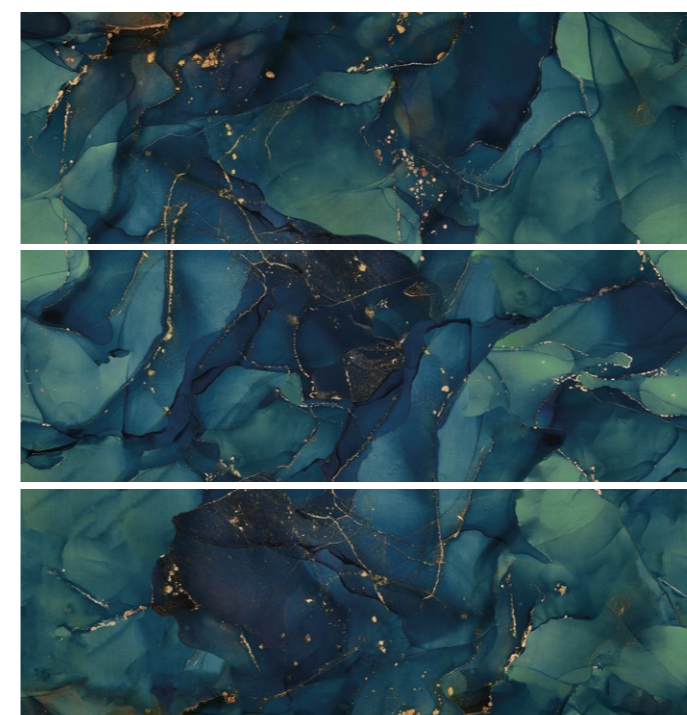

NIGHTWISH

mat, struktura mat, połysk / format: 20,5x23,8; 25x75 cm

UNIWERSALNY PANEL NAVY szklany
połysk
format: 25x75 cm x3
grubość: 0,6 cm