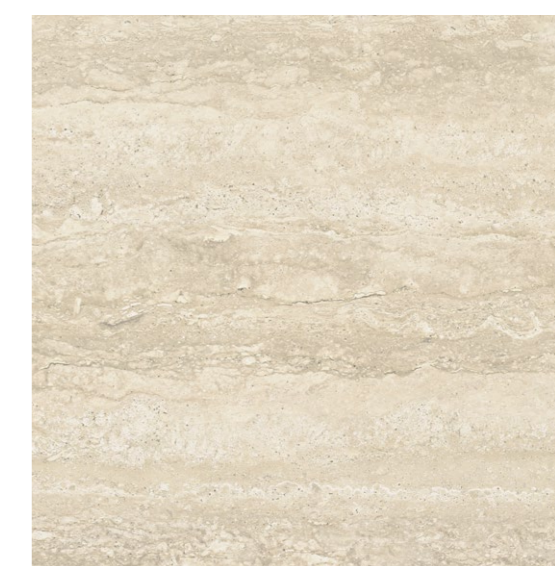

SUN STONE BROWN
mat
format: 60x60 cm
grubość: 0,8 cm