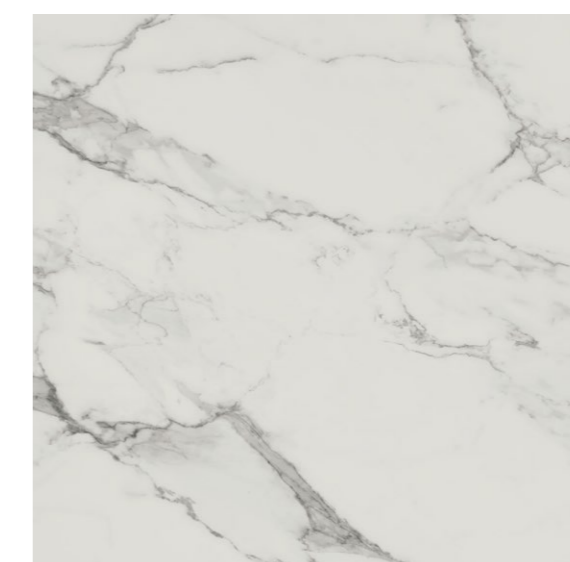

cm	J_m	szt	m²	kg	m²	kg
29,8x59,8x0,8	m²	9	1,60	21,40	51,2	686,1
59,8x59,8x0,8	m²	4	1,40	25,70	45,80	823,70
59,8x119,8x0,8	m²	2	1,40	25,70	42,90	772,20