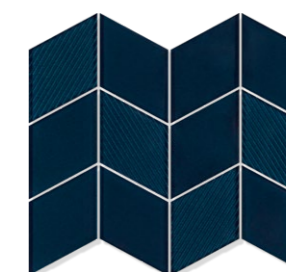

UNIWERSALNA MOZAIKA SZKLANA SKY ROMB
połysk
format: **20,5x23,8cm**
grubość: **0,6 cm**